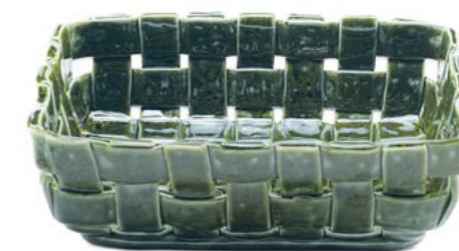

DESIGN

ESSENZIALITÀ / ESSENTIALITY

Intrecciata/

Collezione in porcellana / Porcelain collection

FOOD CONTACT

U30856241E84
CENTROTAVOLA TONDO VERDE
GREEN ROUND CENTERPIECE
27x24x11h CM
MULT. 1 - RD00057A90

U30858241E84
CENTROTAVOLA OVALE VERDE
GREEN OVAL CENTERPIECE
38x21x8.5h CM
MULT. 1 - RD00052A90