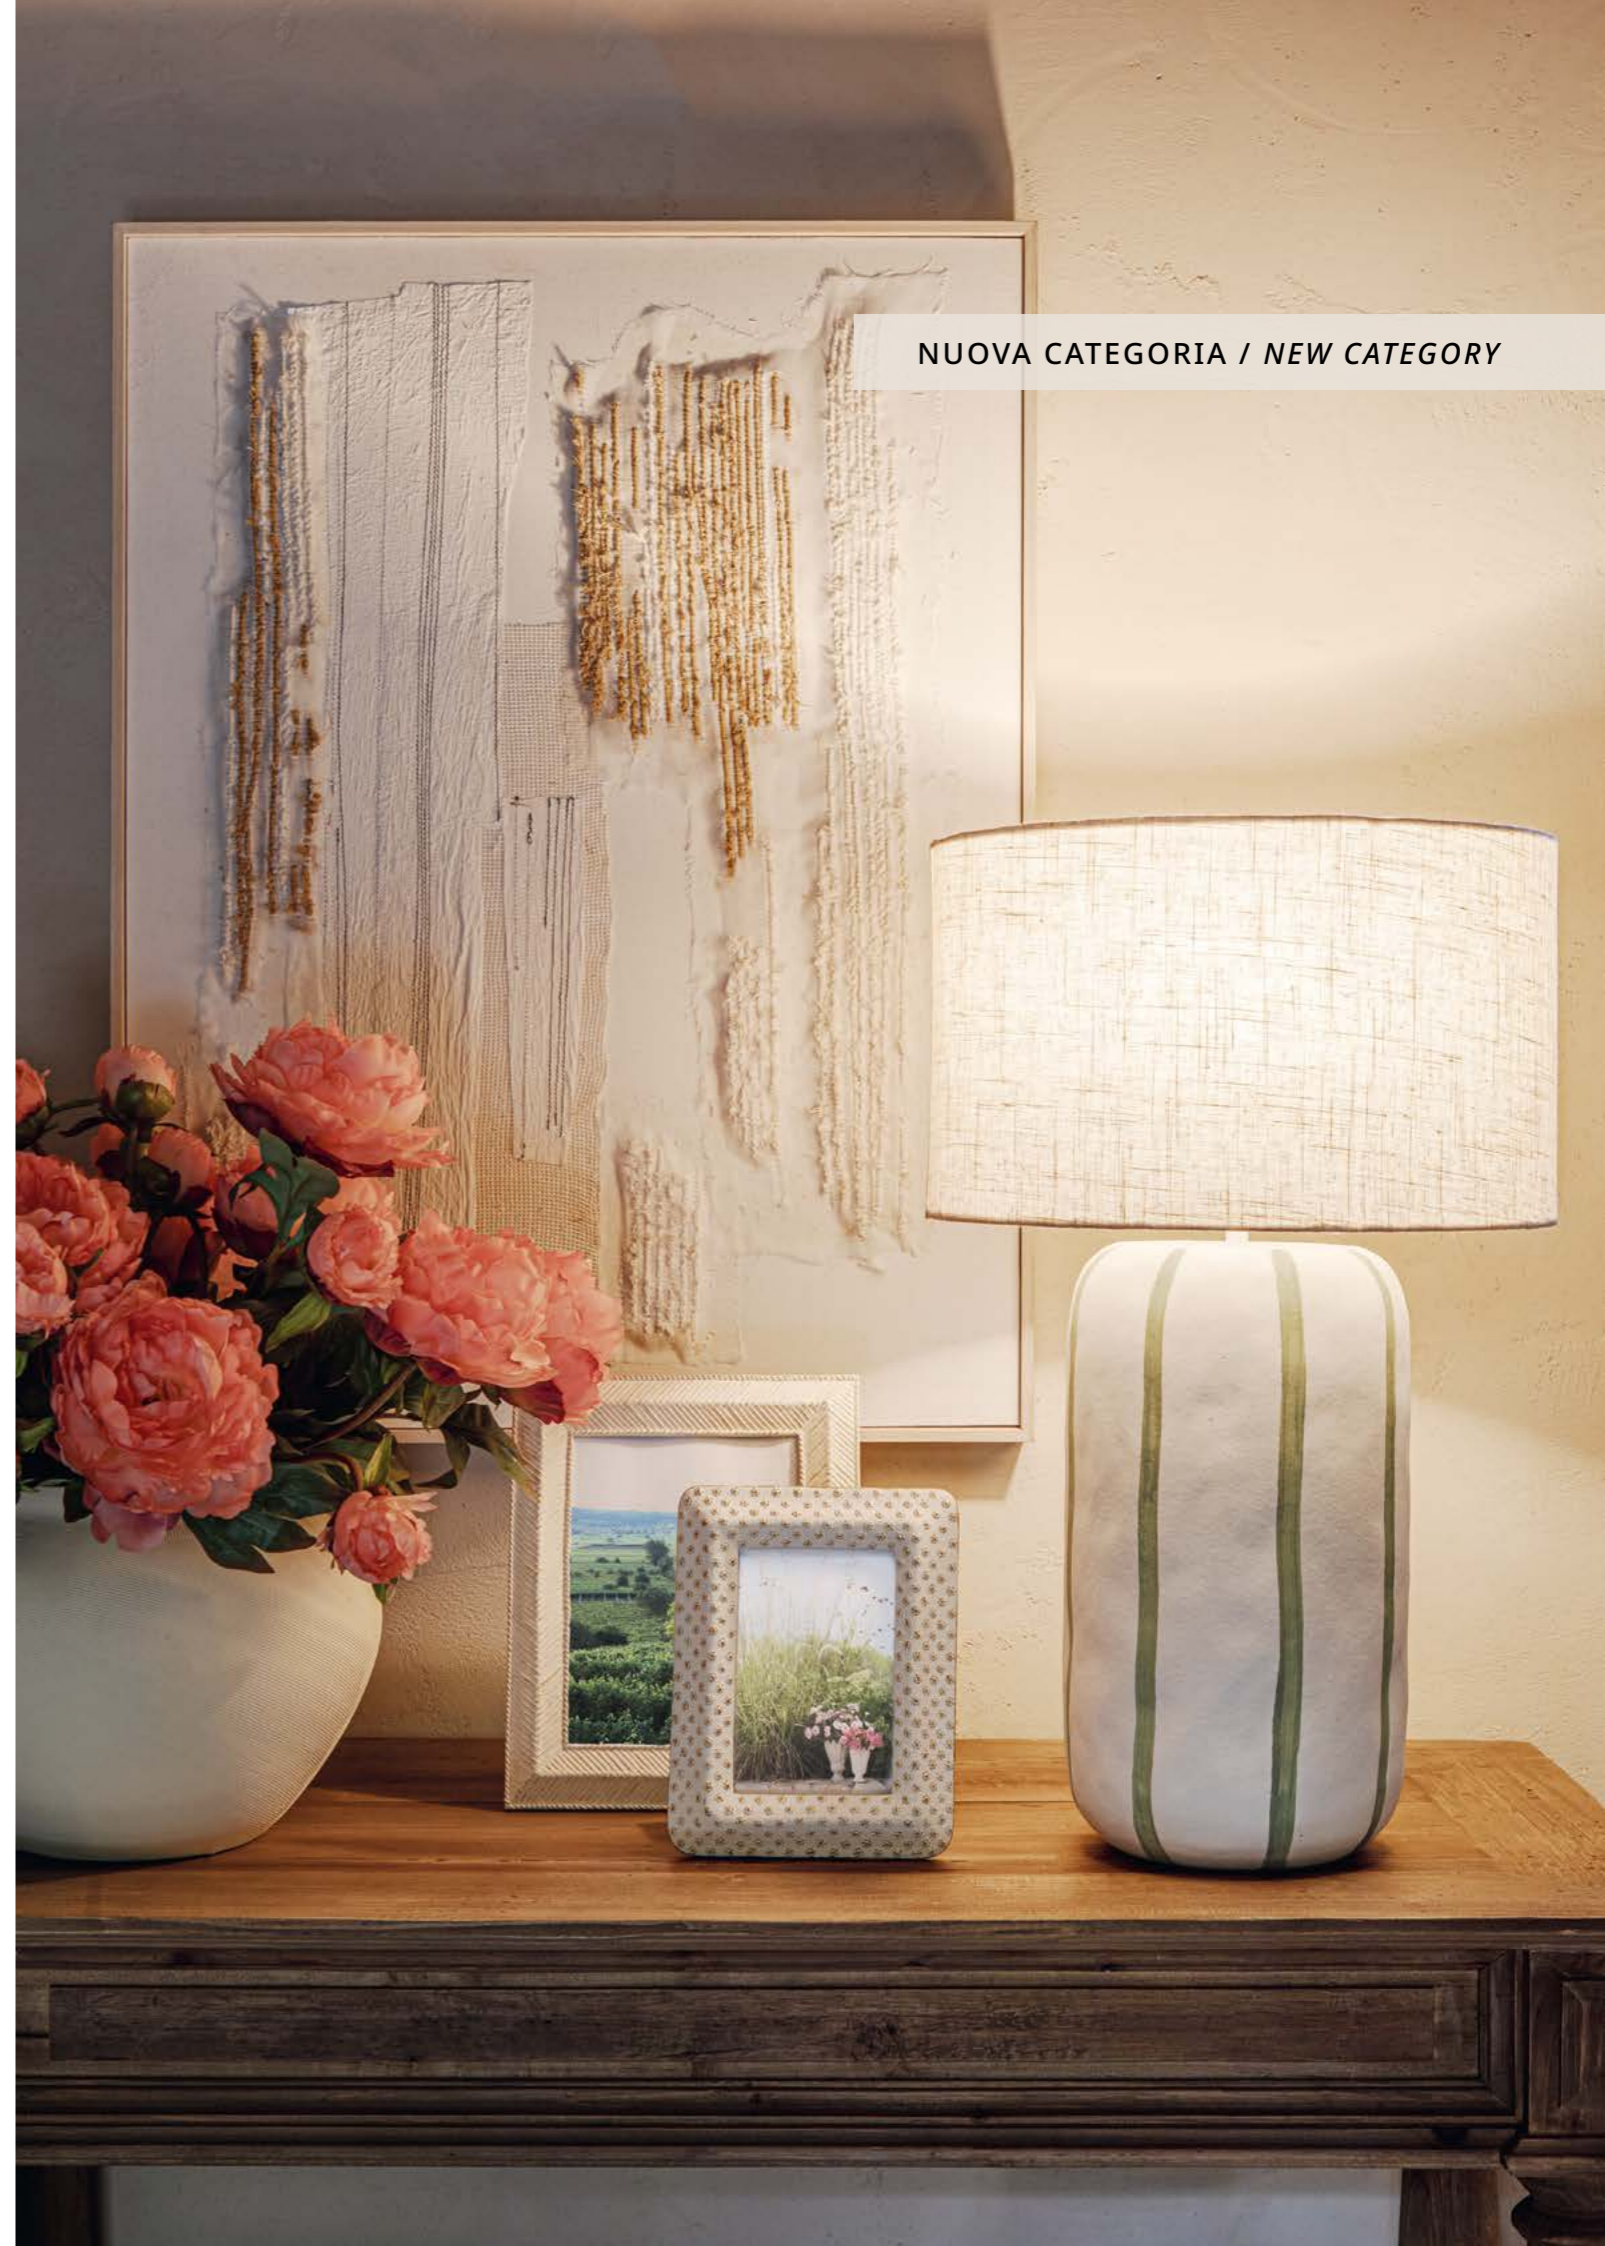

NUOVA CATEGORIA / *NEW CATEGORY*