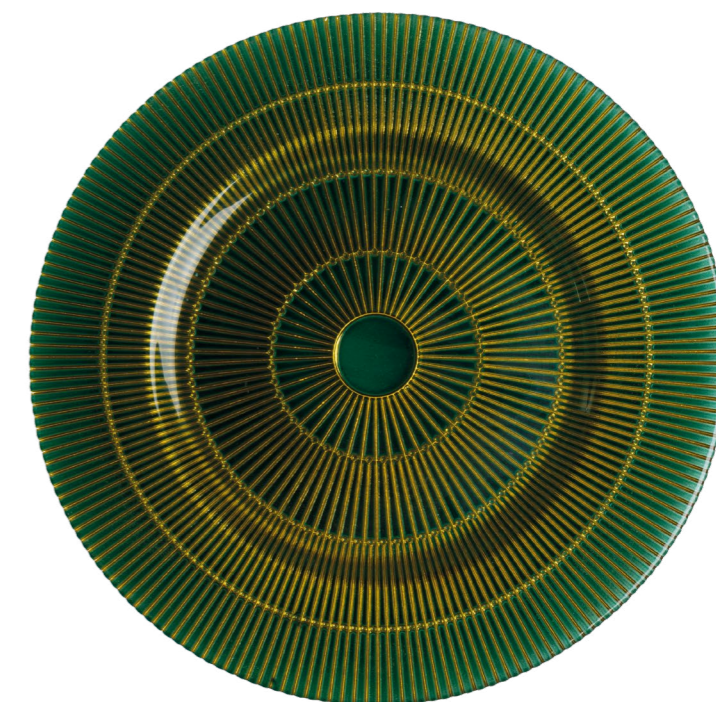

TREND | TRASVERSALE | GUSTO RAFFINATO
TREND | VERSATILE | REFINED TASTE

NOVITÀ 2025 NEW

ACCESSORI | ACCESSORIES

BOTANIO

Iconici materiali ispirati a un mondo artigianale si dispiegano in una collezione di accessori e complementi per la tavola, per un tocco naturale, genuino.

Iconic materials inspired by an artisanal world unfold in a collection of accessories and tableware for a natural, genuine touch.

Guarda il video
Watch the video