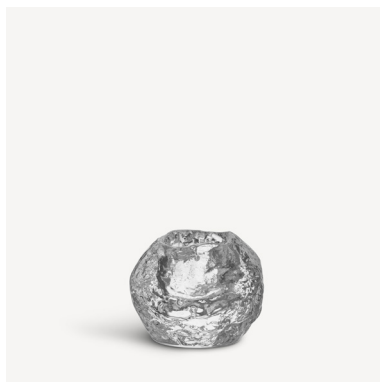

## Snowball votive 60mm

Art. nr. 7067800

Color Clear

Size H 60 mm x W 66 mm

Weight 0.38 kg

7391533678006