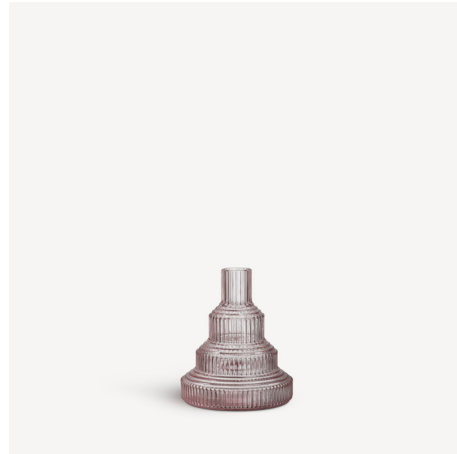

## Pavilion vase 169mm

Art. nr. 7042307

Color Clear

Size H 169 mm x W 84 mm

Weight 0.283 kg

7321646096350