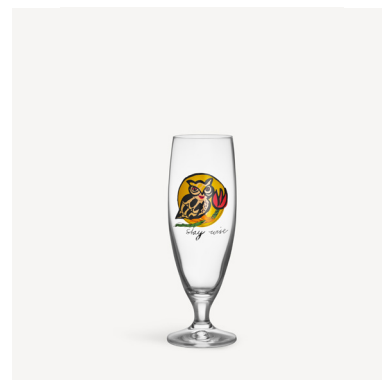

7391533906864

**Friendship Happiness beer glass 50cl**

Art. nr. 7090687  
Color Clear  
Size H 215 mm x W 73 mm  
Volume 50 cl

7391533906871

**Friendship Stay wise beer glass 50cl**

Art. nr. 7091116  
Color Clear  
Size H 215 mm x W 73 mm  
Volume 50 cl