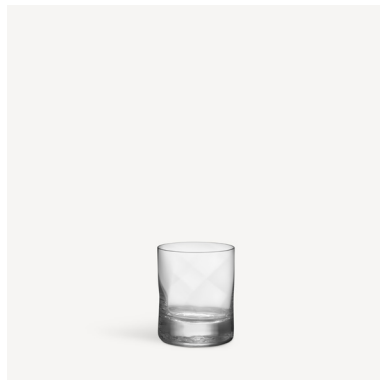

Château tumbler 27cl

Art. nr. 7021291
Color Clear
Size H 90 mm x W 73 mm
Volume 27 cl

7391533212910