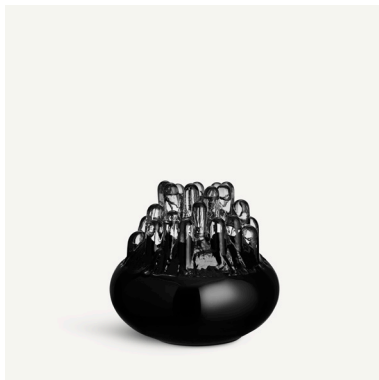

Polar votive 200mm

Art. nr. 7062113
Color
Size H 200 mm x W 200 mm
Weight 3.0 kg

7321646074617