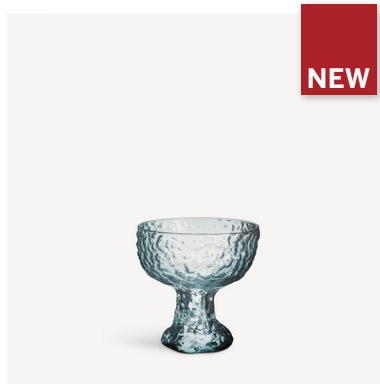

Moss coupe champagne glass circular 35cl

Art. nr. 7092542
Color Circular
Size H 115 mm x W 114 mm
Volume 35 cl