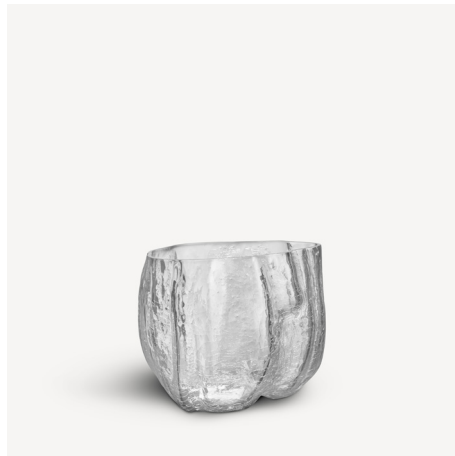

Crackle vase 175mm

Art. nr. 7052008
Color Clear
Size H 175 mm x W 220 mm
Weight 2.0 kg

7321646066421