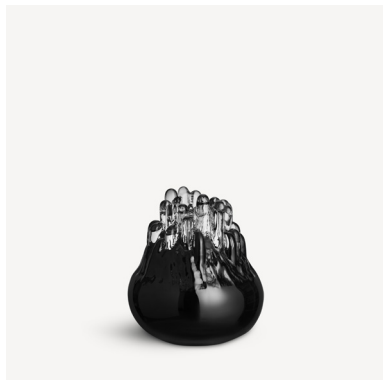

Polar votive black 190mm

Art. nr. 7062114
Color Black
Size H 190 mm x W 160 mm
Weight 2.3 kg

7321646074624