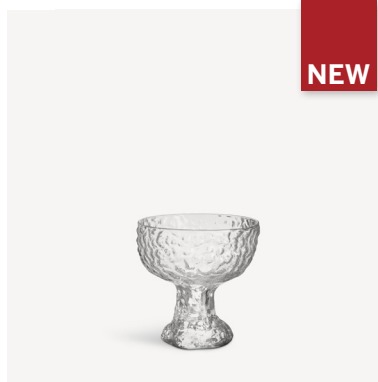

Moss coupe champagne glass 35cl

Art. nr. 7092482
Color Clear
Size H 115 mm x W 114 mm
Weight 0.4 kg