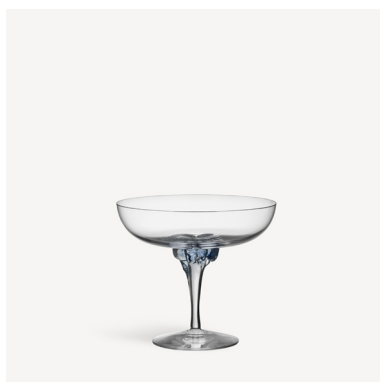

**Sugar dandy coupe champagne  
glass green 32cl**

Art. nr. 7092005

Color Green

Size H 125 mm x W 140 mm

Volume 32 cl

7321646066490

**Sugar dandy coupe champagne  
glass blue 32cl**

Art. nr. 7092006