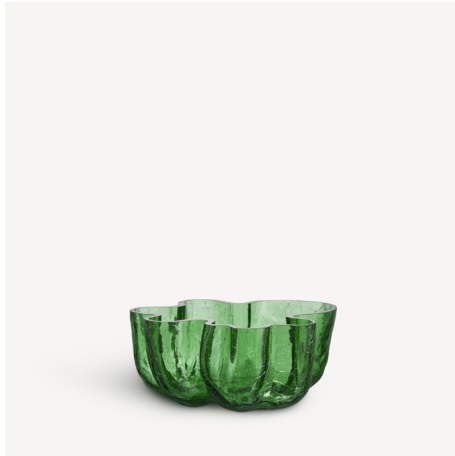

Crackle

Åsa Jungnelius

Crackle bowl green 250mm

Art. nr. 7052203
Color Green
Size H 105 mm x W 250 mm
Weight 1.5 kg

7321646080656