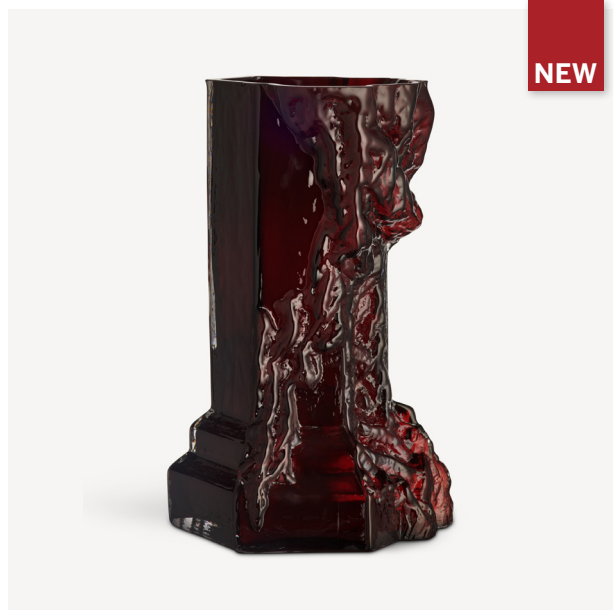

Rocky Baroque vase oxblood 350mm

Art. nr. 7042416
Color Oxblood
Size H 350 mm x W 220 mm
Weight 3.1 kg

7321646105045