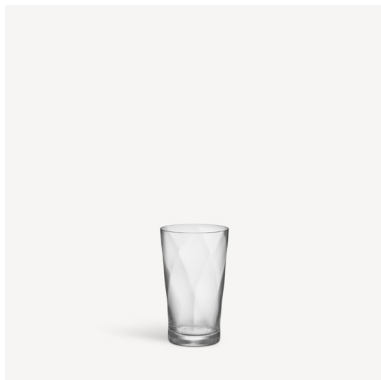

7391533212125

**Château wine glass 61cl**

Art. nr. 7021214  
Color Clear  
Size H 245 mm x W 78 mm  
Volume 61 cl

7391533212149

**Château tumbler 22cl**

Art. nr. 7021251  
Color Clear  
Size H 105 mm x W 65 mm  
Volume 22 cl