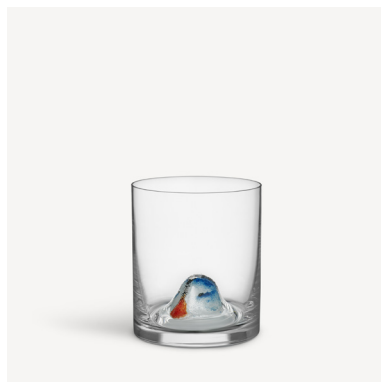

New friends Bird tumbler 46cl

Art. nr. 7091951
Color Clear
Size H 96 mm x W 86 mm
Volume 46 cl