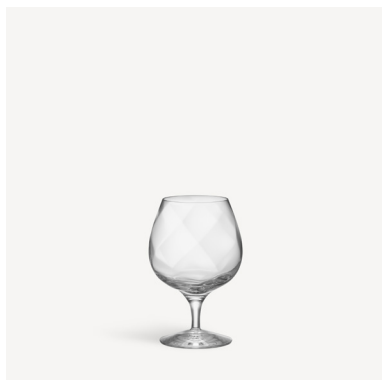

Château

Bertil Vallien

Château cognac glass 36cl

Art. nr. 7021232
Color Clear
Size H 135 mm x W 62 mm
Volume 36 cl