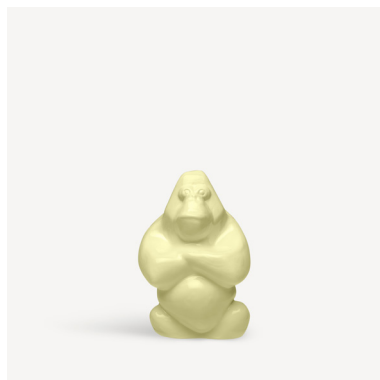

## Gabba Gabba hey Klein blue 305mm

Art. nr. 7091025  
Color Klein blue  
Size H 305 mm x W 205 mm  
Weight 2.96 kg

7321646094776

## Gabba Gabba hey powder pink 305mm

Art. nr. 7091027  
Color Powder pink  
Size H 305 mm x W 205 mm  
Weight 2.96 kg

7321646094806

# Gabba Gabba Hey

Ludvig Löfgren

**Gabba Gabba Hey aloha blue  
120mm**

Art. nr. 7091030  
Color Aloha blue  
Size H 120 mm x W 81 mm  
Weight 0.3 kg

**Gabba Gabba Hey banana milk  
120mm**

Art. nr. 7091029  
Color Banana milk  
Size H 120 mm x W 81 mm  
Weight 0.3 kg