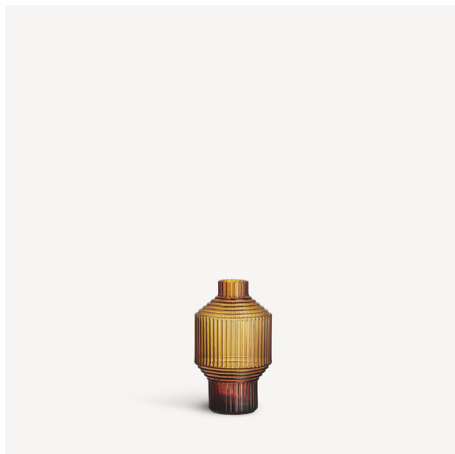

## Pavilion vase light pink 134mm

Art. nr. 7042308

Color Light pink

Size H 134 mm x W 114 mm

Weight 0.42 kg

7321646096367