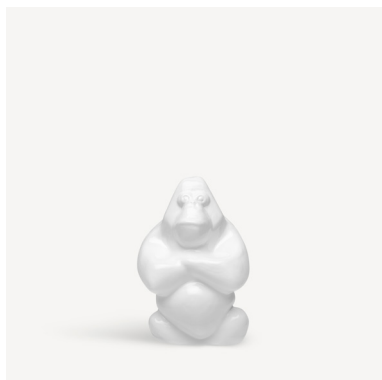

## Gabba Gabba hey powder pink 305mm

Art. nr. 7091027  
Color Powder pink  
Size H 305 mm x W 205 mm  
Weight 2.96 kg

7321646094806

# Gabba Gabba Hey

Ludvig Löfgren

**Gabba Gabba Hey aloha blue  
120mm**

Art. nr. 7091030  
Color Aloha blue  
Size H 120 mm x W 81 mm  
Weight 0.3 kg

**Gabba Gabba Hey banana milk  
120mm**

Art. nr. 7091029  
Color Banana milk  
Size H 120 mm x W 81 mm  
Weight 0.3 kg

**Gabba Gabba Hey black 120mm**

Art. nr. 7091033  
Color Black  
Size H 120 mm x W 81 mm  
Weight 0.3 kg

**Gabba Gabba Hey cloudy white  
120mm**

Art. nr. 7091031  
Color Cloudy white  
Size H 120 mm x W 81 mm  
Weight 0.3 kg