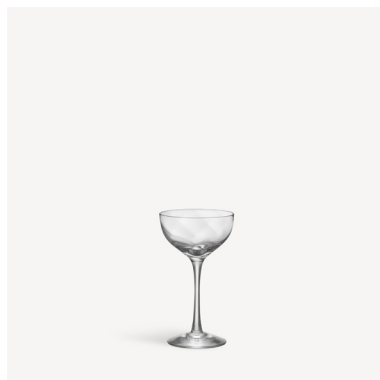

Château liqueur glass 8cl

Art. nr. 7021224
Color Clear
Size H 125 mm x W 70 mm
Volume 8 cl