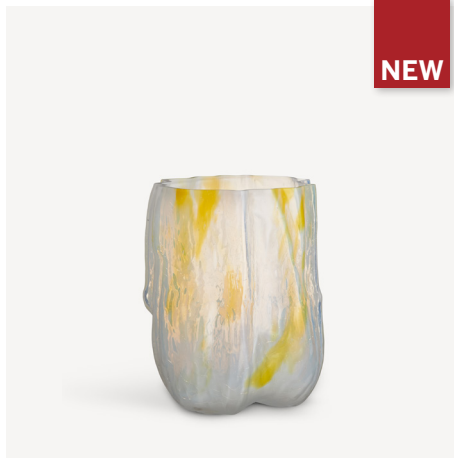

Crackle

Åsa Jungnelius

Crackle vase 270 mm lemon sorbet

Art. nr. 7042411
Color Lemon sorbet
Size H 270 mm x W 205 mm
Weight 3.0 kg

7321646103256