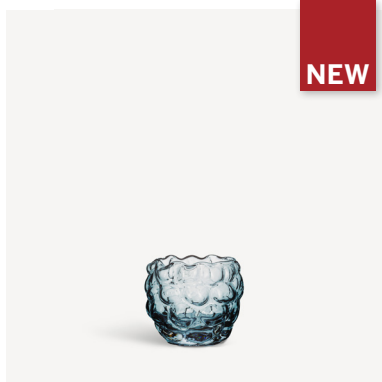

Moss

Åsa Jungnelius

Moss votive circular 73mm

Art. nr. 7062490
Color Circular
Size H 73 mm x W 80 mm