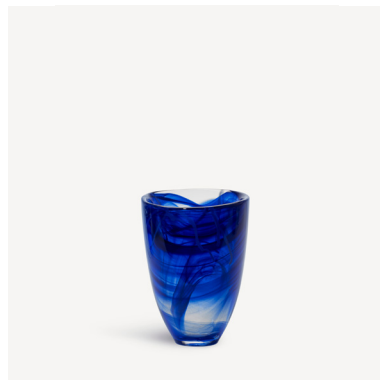

Contrast vase blue/blue 200mm

Art. nr. 7042413
Color Blue
Size H 200 mm x W 150 mm
Weight 2.85 kg