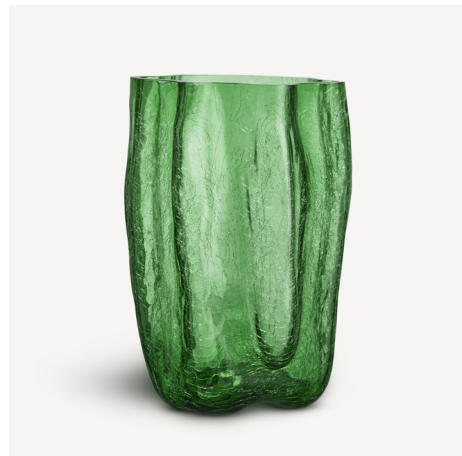

Crackle vase green 370mm

Art. nr. 7042212
Color Green
Size H 370 mm x W 250 mm
Weight 7.5 kg

7321646082469