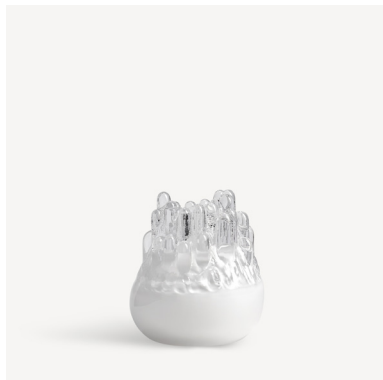

Polar

Göran Wärff

Polar votive white 190mm

Art. nr. 7062110
Color White
Size H 190 mm x W 160 mm
Weight 2.5 kg

7321646074075