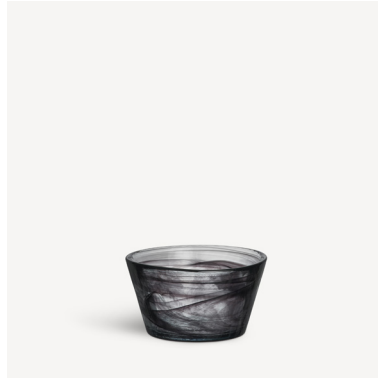

Mine bowl black 135mm

Art. nr. 7050425
Color Black
Size H 70 mm x W 135 mm
Weight 0.55 kg