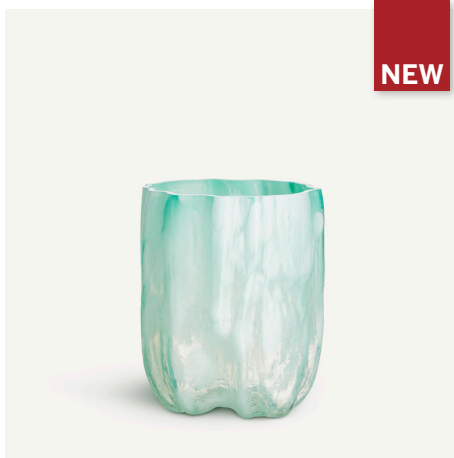

Crackle vase jade green 270mm

Art. nr. 7042312
Color Jade green
Size H 270 mm x W 200 mm
Weight 3.0 kg

7321646099887