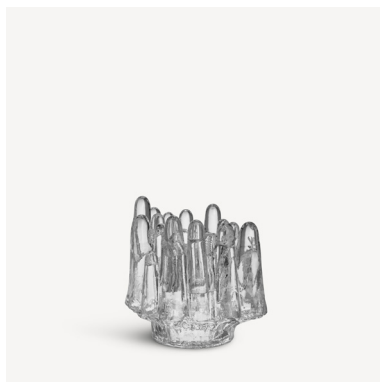

# Polar

Göran Wärff

**Polar votive 86mm**

Art. nr. 7062108  
Color Clear  
Size H 86 mm x W 95 mm  
Weight 0.8 kg

7321646072507

**Polar votive 112mm**

Art. nr. 7062109  
Color Clear  
Size H 112 mm x W 108 mm  
Weight 0.85 kg