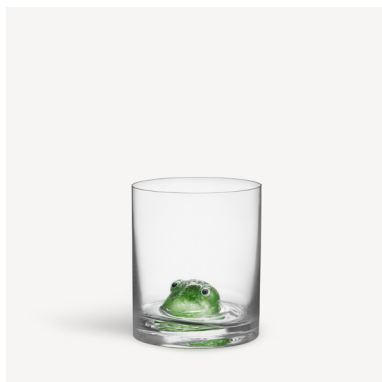

New Friends

Ernst Billgren

New friends Frog tumbler 46cl

Art. nr. 7091950
Color Clear
Size H 96 mm x W 86 mm
Volume 46 cl