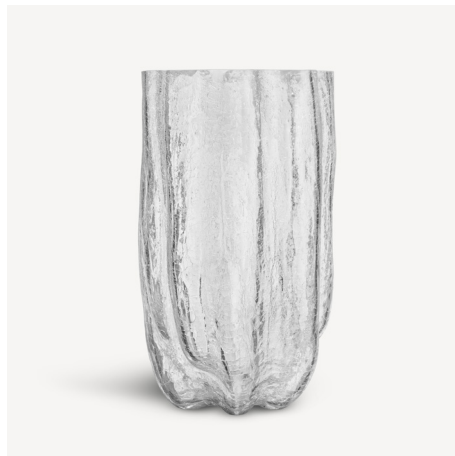

Crackle vase 370mm

Art. nr. 7042211
Color Clear
Size H 370 mm x W 250 mm
Weight 7.5 kg

7321646082452