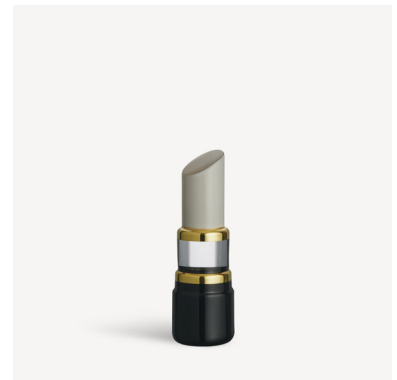

Make up lipstick soothing beige 133mm

Art. nr. 7092212
Color Soothing beige
Size H 133 mm x W 42 mm
Weight 0.34 kg

7321646082513