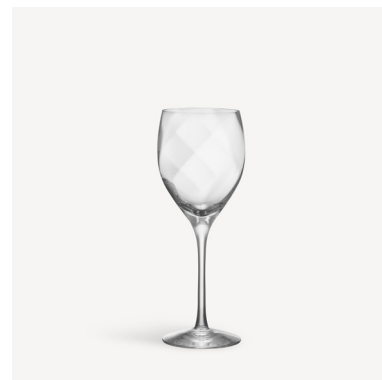

Château wine glass 35cl

Art. nr. 7021213
Color Clear
Size H 215 mm x W 68 mm
Volume 35 cl

7391533212132