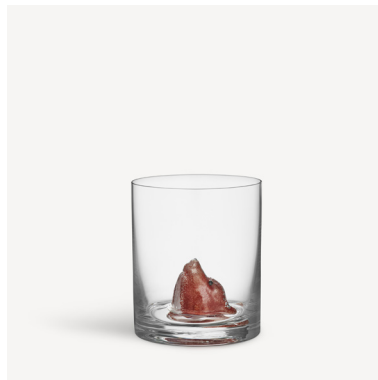

## New friends Duck tumbler 46cl

Art. nr. 7090953  
Color Clear  
Size H 96 mm x W 86 mm  
Volume 46 cl

7391533909537