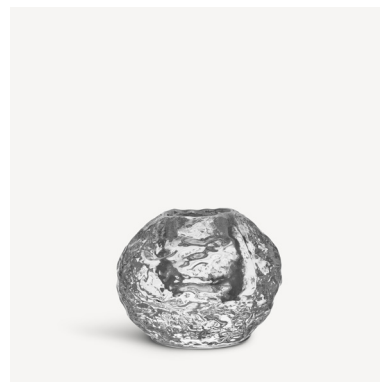

## Snowball votive 70mm

Art. nr. 7067350

Color Clear

Size H 70 mm x W 80 mm

Weight 0.7 kg

7391533673506