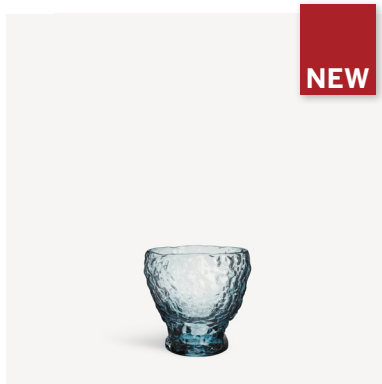

Moss tumbler circular 33cl 2-pack

Art. nr. 7092540
Color Circular
Size H 85 mm x W 93 mm
Volume 30 cl