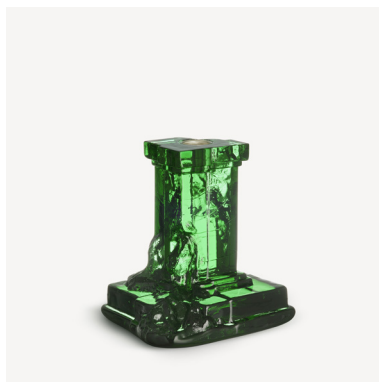

Art. nr. 7062315  
Color Emerald green  
Size H 95 mm x W 115 mm  
Weight 1.13 kg

7321646095810

**Rocky Baroque candlestick emerald green 150mm**

Art. nr. 7062316  
Color Emerald green  
Size H 150 mm x W 130 mm  
Weight 1.77 kg