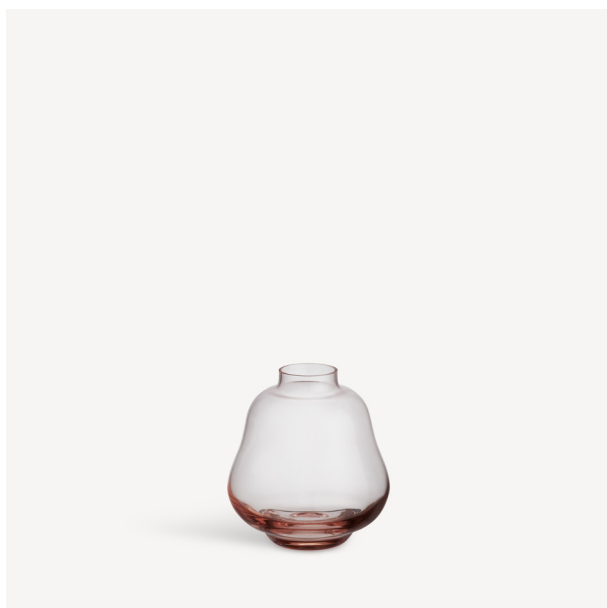

Kappa vase light pink 84mm

Art. nr. 7042403
Color Light pink
Size H 84 mm x W 75 mm
Weight 0.12 kg

7321646098880