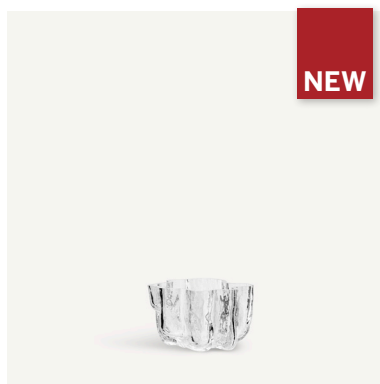

# Crackle

Åsa Jungnelius

**Crackle votive circular 58 mm**

Art. nr. 7062423  
Color Circular  
Size H 58 mm x W 97 mm

7321646109463

**Crackle votive 58 mm**

Art. nr. 7062424  
Color Clear  
Size H 58 mm x W 97 mm