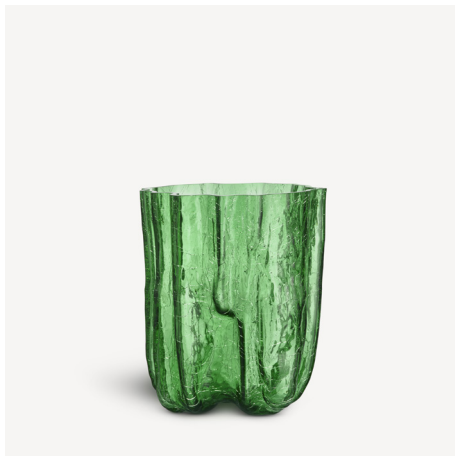

Crackle vase green 270mm

Art. nr. 7042213
Color Green
Size H 270 mm x W 200 mm
Weight 3.0 kg

7321646080618