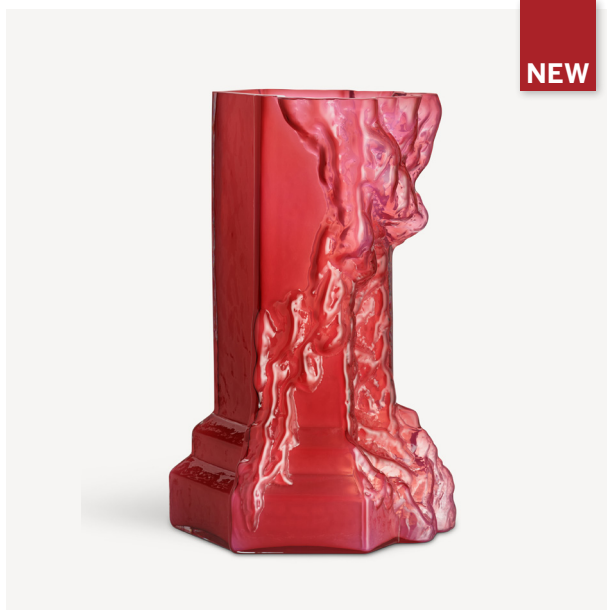

## Rocky Baroque vase cool pink 350mm

Art. nr. 7042415  
Color Cool pink  
Size H 350 mm x W 220 mm  
Weight 3.1 kg

7321646105038

## Rocky Baroque vase honey 350mm

Art. nr. 7042420  
Color Honey  
Size H 350 mm x W 220 mm  
Weight 3.1 kg

7321646106851

**Rocky Baroque vase hot pink 350mm**

Art. nr. 7042414  
Color Hot pink  
Size H 350 mm x W 220 mm  
Weight 3.1 kg