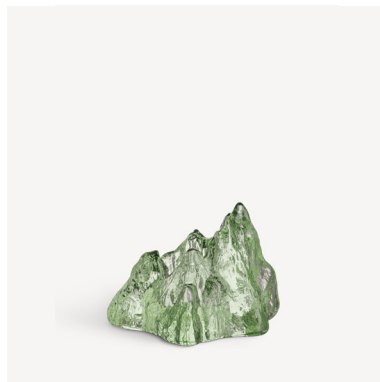

## The Rock votive circular 91mm

Art. nr. 7062328  
Color Circular  
Size H 91 mm x W 140 mm  
Weight 0.94 kg

7321646103041