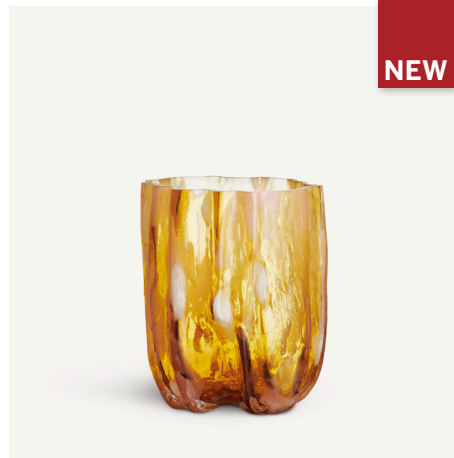

# Crackle

Åsa Jungnelius

**Crackle vase 270 mm lemon sorbet**

Art. nr. 7042411  
Color Lemon sorbet  
Size H 270 mm x W 205 mm  
Weight 3.0 kg

7321646103256

**Crackle vase amber/flamingo 270mm**

Art. nr. 7042311  
Color Amber/Flamingo  
Size H 270 mm x W 200 mm  
Weight 3.0 kg