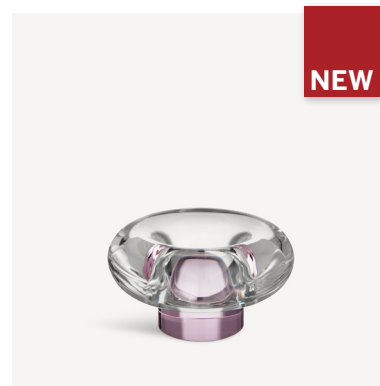

Orion votive pink 63mm

Art. nr. 7062507
Color Pink
Size H 63 mm x W 110 mm
Weight 0.73 kg