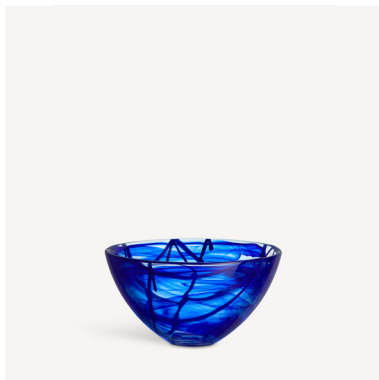

Contrast bowl blue/blue 230mm

Art. nr. 7052410
Color Blue
Size H 125 mm x W 230 mm
Weight 1.65 kg