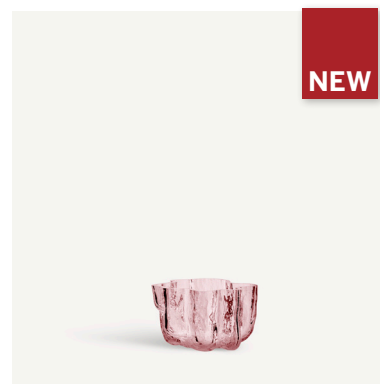

Crackle votive pink 58 mm

Art. nr. 7062425
Color Pink
Size H 58 mm x W 97 mm

7321646109500