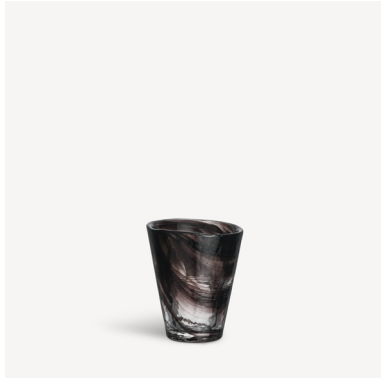

Mine

Ulrica Hydman-Vallien

Mine tumbler black 30cl

Art. nr. 7090224
Color Black
Size H 115 mm x W 95 mm
Volume 30 cl