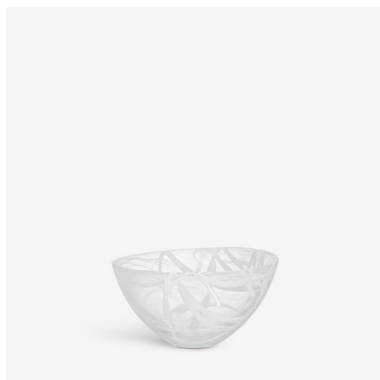

Contrast bowl white/white 230mm

Art. nr. 7052207
Color White
Size H 125 mm x W 230 mm
Weight 1.7 kg