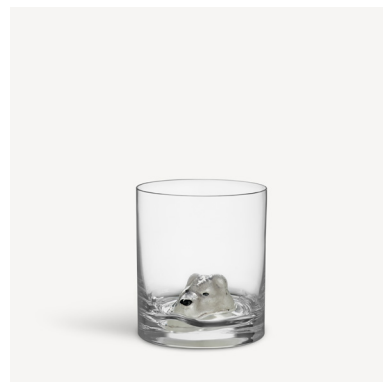

New friends Arctic fox tumbler 46cl

Art. nr. 7091952
Color Clear
Size H 96 mm x W 86 mm
Volume 46 cl

7321646057467

7321646057474

7321646057481