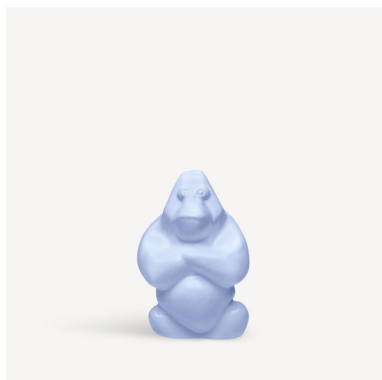

Gabba Gabba Hey

Ludvig Löfgren

**Gabba Gabba Hey aloha blue
120mm**

Art. nr. 7091030
Color Aloha blue
Size H 120 mm x W 81 mm
Weight 0.3 kg