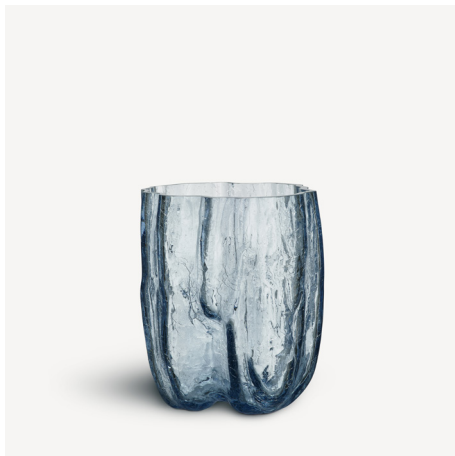

Crackle vase circular glass 270mm

Art. nr. 7042217
Color Circular
Size H 270 mm x W 200 mm
Weight 3.0 kg

7321646082025