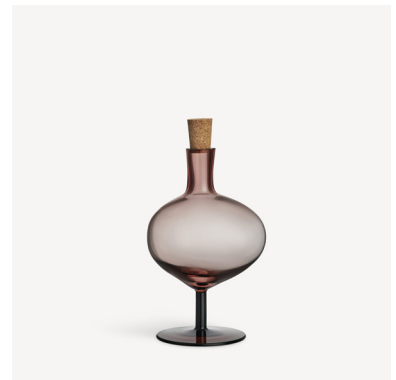

### Bod 230mm

Art. nr. 7092200  
Color Clear  
Size H 230 mm x W 125 mm  
Weight 0.7 kg

7321646078172

### Bod 295 mm

Art. nr. 7092201  
Color Clear  
Size H 295 mm x W 152 mm  
Weight 0.9 kg

7321646078189