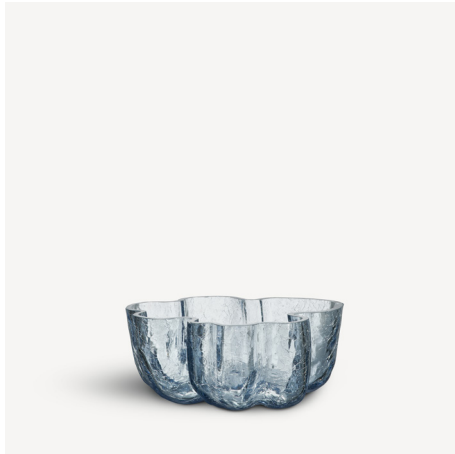

## Crackle bowl circular glass 250mm

Art. nr. 7052204  
Color Circular  
Size H 105 mm x W 250 mm  
Weight 1.5 kg

7321646082063