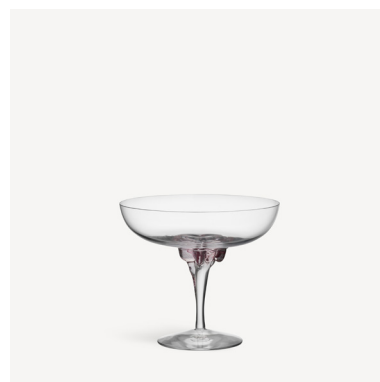

**Sugar dandy coupe champagne
glass pink 32cl**

Art. nr. 7092007

Color Pink

Size H 125 mm x W 140 mm

Volume 32 cl

7321646066506