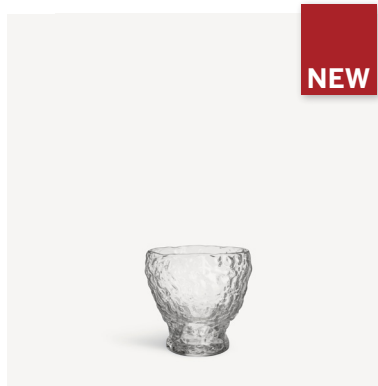

Moss tumbler 33cl 2-pack

Art. nr. 7092481
Color Clear
Size H 85 mm x W 93 mm
Weight 0.2 kg