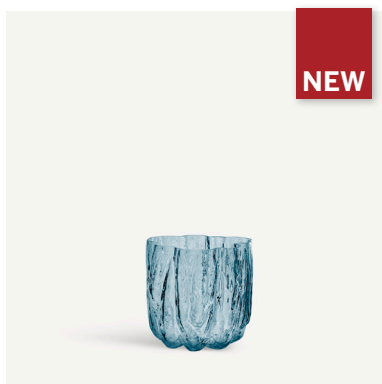

7321646109487

**Crackle votive pink 58 mm**

Art. nr. 7062425  
Color Pink  
Size H 58 mm x W 97 mm

7321646109500

**Crackle vase circular 121 mm**

Art. nr. 7042424  
Color Circular  
Size H 121 mm x W 115 mm