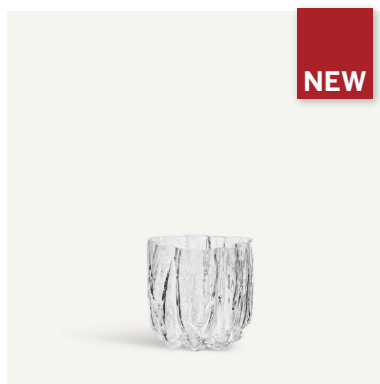

Crackle vase 121 mm

Art. nr. 7042425
Color Clear
Size H 121 mm x W 115 mm

7321646109340