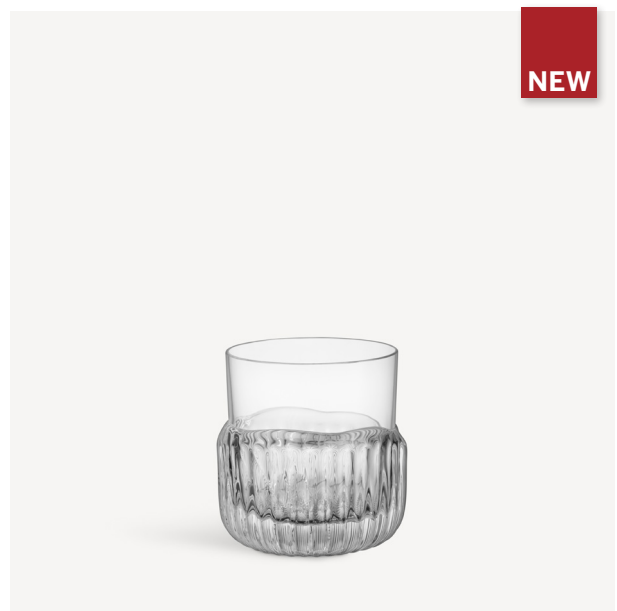

## Jomo 100mm

Art. nr. 7092424  
Color Clear  
Size H 98 mm x W 88 mm  
Volume 30 cl

7321646104673