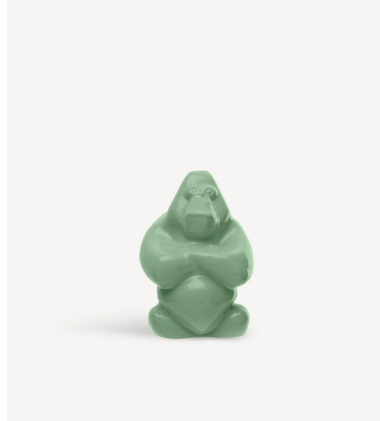

## Gabba Gabba hey powder pink 305mm

Art. nr. 7091027  
Color Powder pink  
Size H 305 mm x W 205 mm  
Weight 2.96 kg

7321646094806

# Gabba Gabba Hey

Ludvig Löfgren

**Gabba Gabba Hey aloha blue  
120mm**

Art. nr. 7091030  
Color Aloha blue  
Size H 120 mm x W 81 mm  
Weight 0.3 kg

**Gabba Gabba Hey banana milk  
120mm**

Art. nr. 7091029  
Color Banana milk  
Size H 120 mm x W 81 mm  
Weight 0.3 kg

**Gabba Gabba Hey black 120mm**

Art. nr. 7091033  
Color Black  
Size H 120 mm x W 81 mm  
Weight 0.3 kg

**Gabba Gabba Hey cloudy white  
120mm**

Art. nr. 7091031  
Color Cloudy white  
Size H 120 mm x W 81 mm  
Weight 0.3 kg