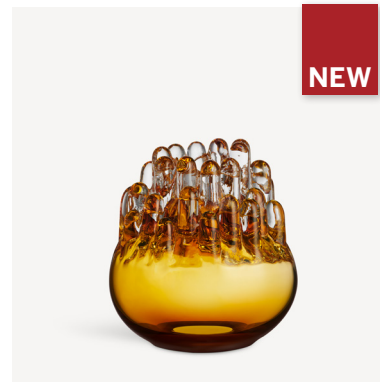

Polar votive amber 200mm

Art. nr. 7062115
Color Amber
Size H 200 mm x W 200 mm
Weight 2.32 kg

7321646101603