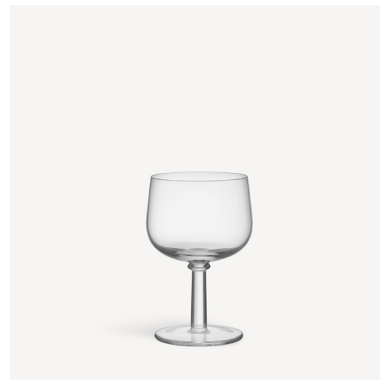

### Viva glass 25cl 2-pack

Art. nr. 7092003  
Color Clear  
Size H 165 mm x W 73 mm  
Volume 25 cl

7321646066452