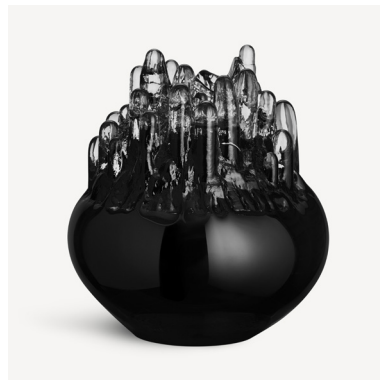

## Polar votive black 190mm

Art. nr. 7062114  
Color Black  
Size H 190 mm x W 160 mm  
Weight 2.3 kg

7321646074624

## Polar votive 200mm

Art. nr. 7062113  
Color  
Size H 200 mm x W 200 mm  
Weight 3.0 kg

7321646074617