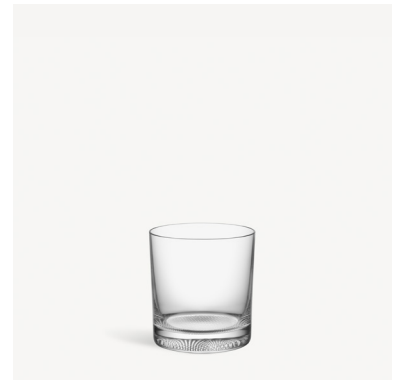

7321646035076

**Limelight tumber 22cl 2-pack**

Art. nr. 7091721  
Color Clear  
Size H 95 mm x W 70 mm  
Volume 22 cl

7321646035090

**Limelight tumbler 22cl 2-pack**

Art. nr. 7092220  
Color Clear  
Size H 100 mm x W 90 mm  
Volume 22 cl