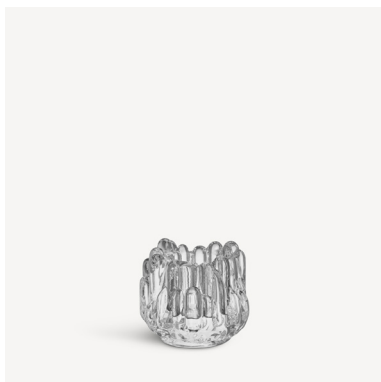

## Polar votive black 330mm

Art. nr. 7062006  
Color Black  
Size H 330 mm x W 330 mm  
Weight 7.3 kg

7321646068029

# Polar

Göran Wärff

**Polar votive 86mm**

Art. nr. 7062108  
Color Clear  
Size H 86 mm x W 95 mm  
Weight 0.8 kg

7321646072507

**Polar votive 112mm**

Art. nr. 7062109  
Color Clear  
Size H 112 mm x W 108 mm  
Weight 0.85 kg