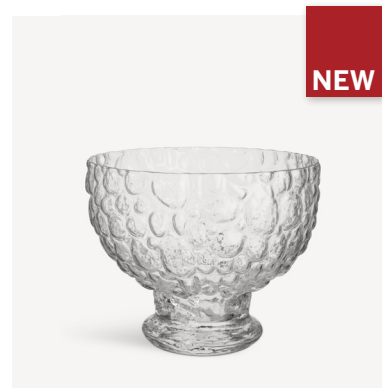

Color Clear

Size H 73 mm x W 80 mm

**Moss vase 115mm**

Art. nr. 7042491

Color Clear

Size H 115 mm x W 88 mm

**Moss bowl 190mm**

Art. nr. 7052491