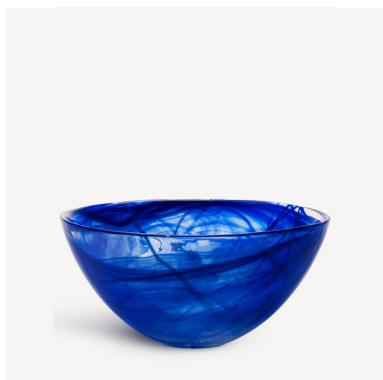

Contrast bowl blue/blue 350mm

Art. nr. 7052409
Color Blue
Size H 170 mm x W 350 mm
Weight 4.16 kg