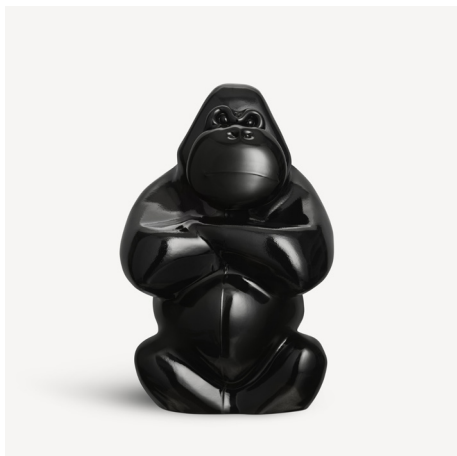

Gabba Gabba Hey

Ludvig Löfgren

Gabba Gabba hey black 305mm

Art. nr. 7091020
Color Black
Size H 305 mm x W 205 mm
Weight 2.96 kg

7391533910205