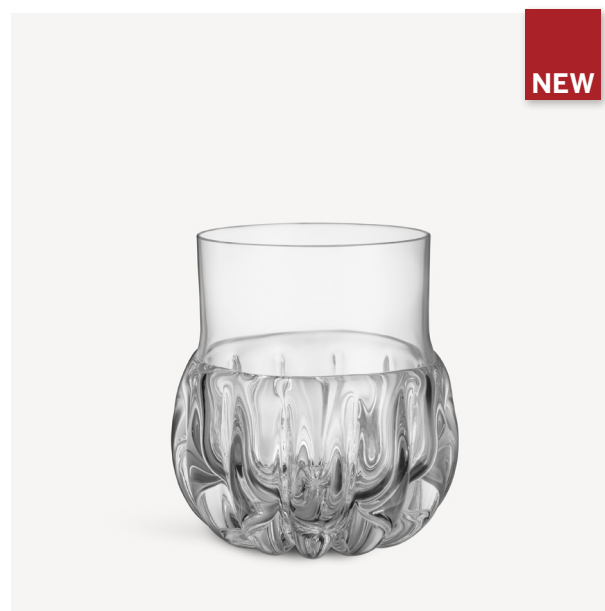

Jomo 42cl

Art. nr. 7092423
Color Clear
Size H 108 mm x W 99 mm
Weight 0.506 kg