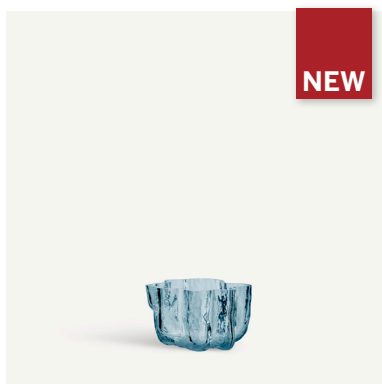

Crackle

Åsa Jungnelius

Crackle votive circular 58 mm

Art. nr. 7062423
Color Circular
Size H 58 mm x W 97 mm

7321646109463