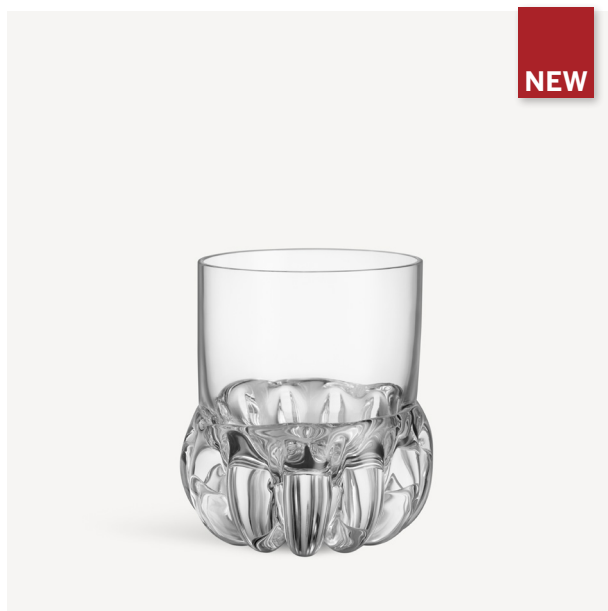

Jomo

Nina Christiansen

Jomo 100mm

Art. nr. 7092424
Color Clear
Size H 98 mm x W 88 mm
Volume 30 cl

7321646104673