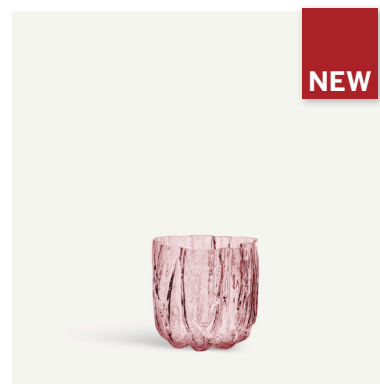

7321646109326

**Crackle vase 121 mm**

Art. nr. 7042425  
Color Clear  
Size H 121 mm x W 115 mm

7321646109340

**Crackle vase pink 121 mm**

Art. nr. 7042426  
Color Pink  
Size H 121 mm x W 115 mm

7321646109357