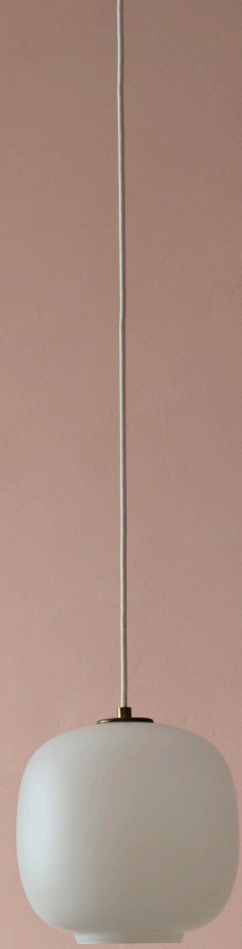

## Picnic carafe with cork lid 157cl

Art. nr. 7082100  
Color Clear  
Size H 265 mm x W 138 mm  
Volume 157 cl