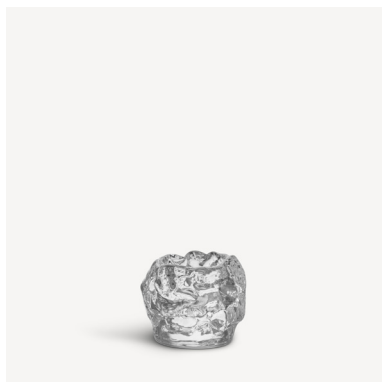

## Snowball votive 3-pack

Art. nr. 7067354

Color Clear

Size x

Weight 3.3 kg

7321646036936