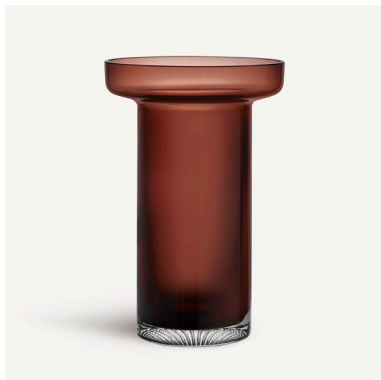

Limelight rose vase caramel 230mm

Art. nr. 7042000
Color Smokey brown
Size H 230 mm x W 155 mm
Weight 1.4 kg