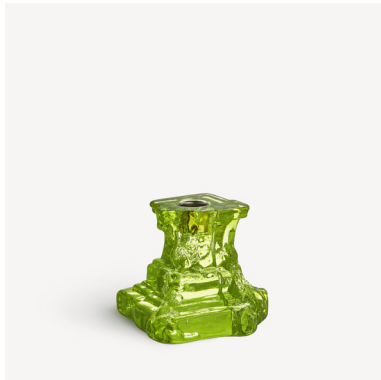

7321646095452

**Rocky Baroque candlestick lilac haze 95mm**

Art. nr. 7062103  
Color Lilac haze  
Size H 95 mm x W 115 mm  
Weight 1.13 kg

7321646071128

**Rocky Baroque candlestick lilac haze 150mm**

Art. nr. 7062104  
Color Lilac haze  
Size H 150 mm x W 130 mm  
Weight 1.77 kg

7321646071135

**Rocky Baroque candlestick lilac haze 175mm**

Art. nr. 7062105  
Color Lilac haze  
Size H 175 mm x W 155 mm  
Weight 1.77 kg

7321646071142

**Rocky Baroque candlestick cryptonite 95mm**

Art. nr. 7062312  
Color Cryptonite  
Size H 95 mm x W 115 mm  
Weight 1.13 kg