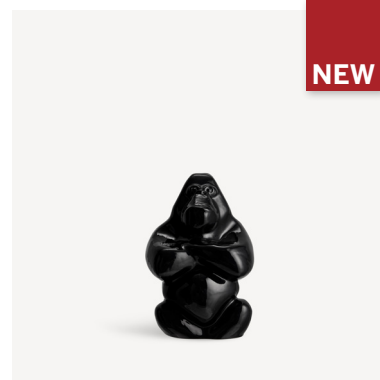

# Gabba Gabba Hey

Ludvig Löfgren

**Gabba Gabba Hey aloha blue  
120mm**

Art. nr. 7091030  
Color Aloha blue  
Size H 120 mm x W 81 mm  
Weight 0.3 kg

**Gabba Gabba Hey banana milk  
120mm**

Art. nr. 7091029  
Color Banana milk  
Size H 120 mm x W 81 mm  
Weight 0.3 kg