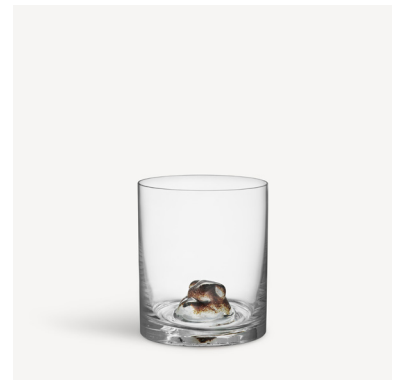

## New friends Duck tumbler 46cl

Art. nr. 7090953  
Color Clear  
Size H 96 mm x W 86 mm  
Volume 46 cl

7391533909537

## New friends Bear tumbler 46cl

Art. nr. 7090853  
Color Clear  
Size H 96 mm x W 86 mm  
Volume 46 cl

7391533908530