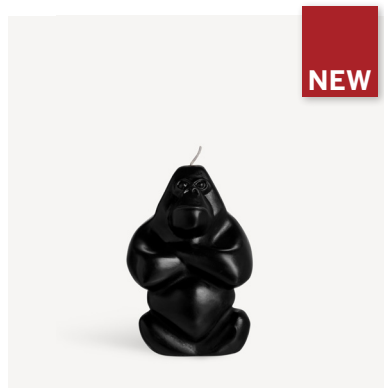

Gabba Gabba Hey

Ludvig Löfgren

Launch date 2025-01-14

Gabba Gabba candle black 115mm

Art. nr. 7092414
Color
Size H 115 mm x W 79 mm
Weight 0.26 kg